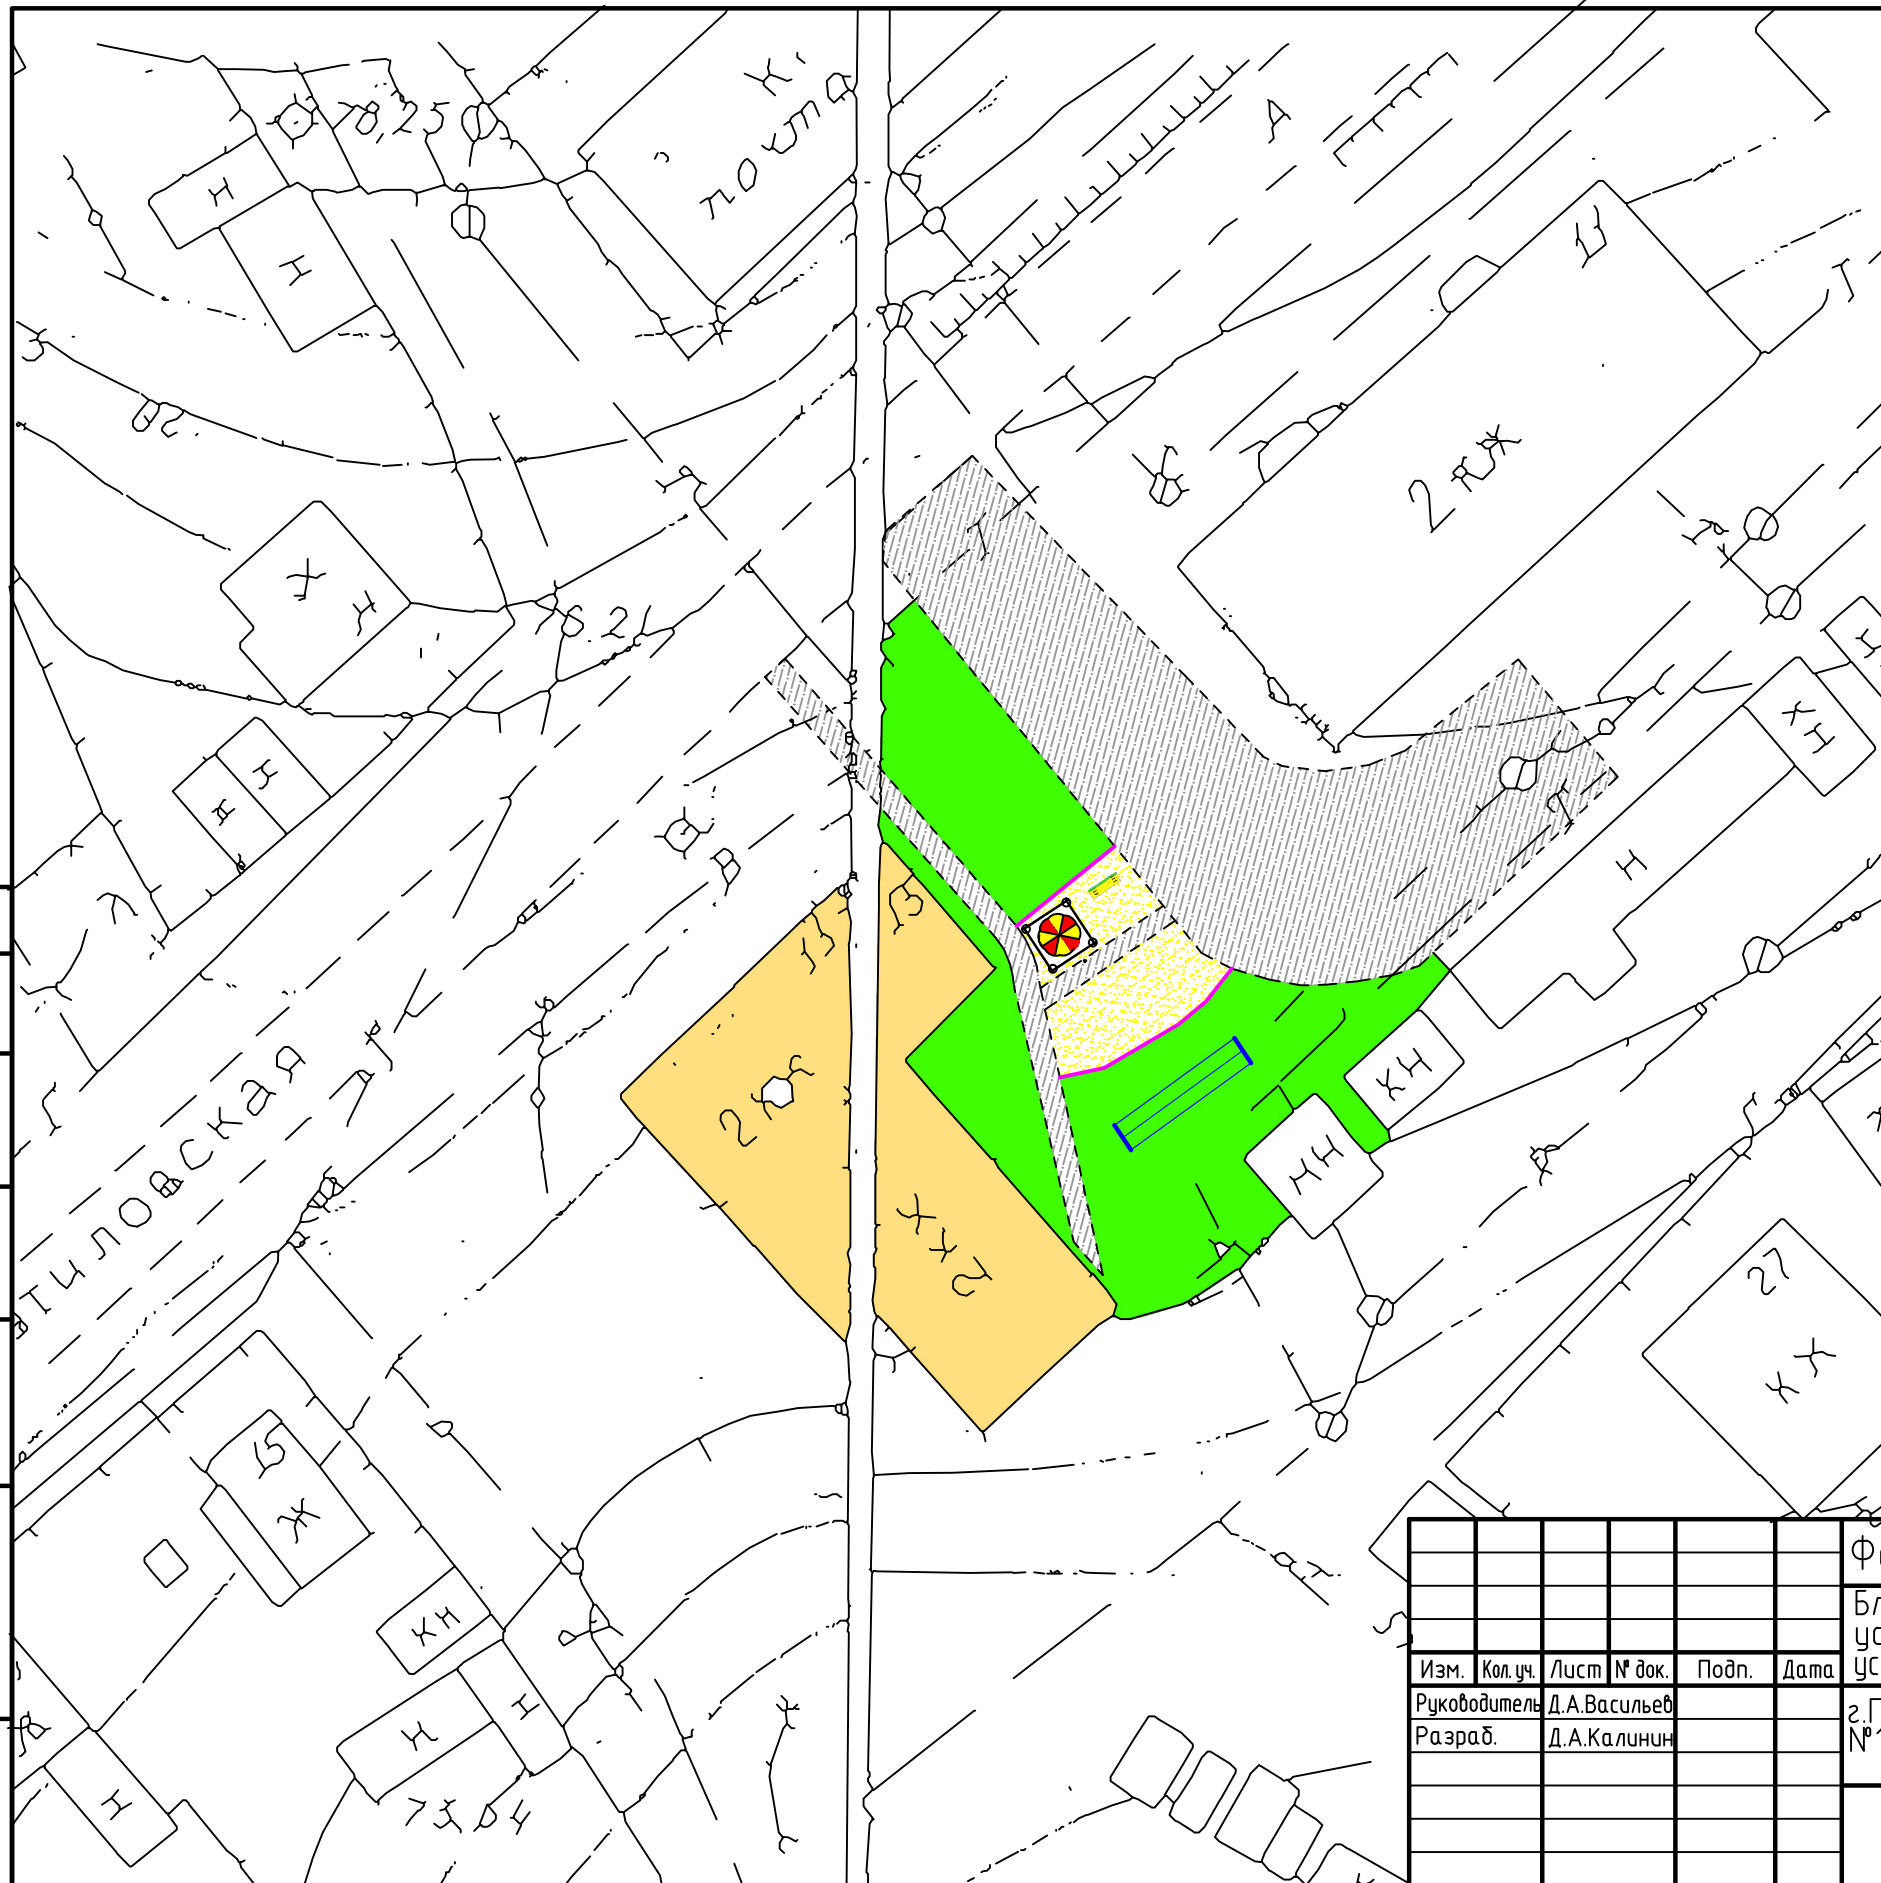

Согласовано					
Инв. № подл.	Подп. и дата	Взам. инв. №			

Обзорная схема территории

Условные обозначения

-  Скамейка со спинкой
-  Урна опрокидывающаяся
-  Асфальтобетонное покрытие
-  Песчаное покрытие детской площадки
-  Ограждение
-  Газон
-  Песочница с грибком
-  Бельевая сушилка уличная

Формирование комфортной городской среды						Стадия		
Благоустройство дворовой территории с установкой МАФ						Лист		
устройством тротуаров, внутридворовых проездов						Листов		
установкой уличной бельевой сушки, детских игровых форм								
Изм.	Кол. уч.	Лист	№ док.	Подп.	Дата	г. Похвистнево, территория дома №13 по ул. Краснопутиловская		
Руководитель	Д.А. Васильев							
Разраб.	Д.А. Калинин							
План дворовой территории М 1:1000						ГУГКХ Администрации г.о. Похвистнево		